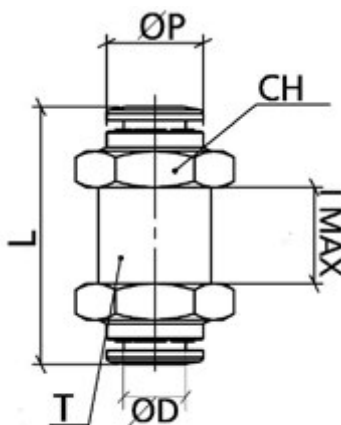

Varenummer: 589OTRMM08516

Beskrivelse: Metal Push-in fitting, Ø8 / M16x1, Skotgennemføring
Type: OTRMM08-516, forniklet messing

Mål

CH	= 19
I-max	= -
L	= 36.5
T	= M16x1
Vægt	= 36
ØC	= 14
ØD	= 8